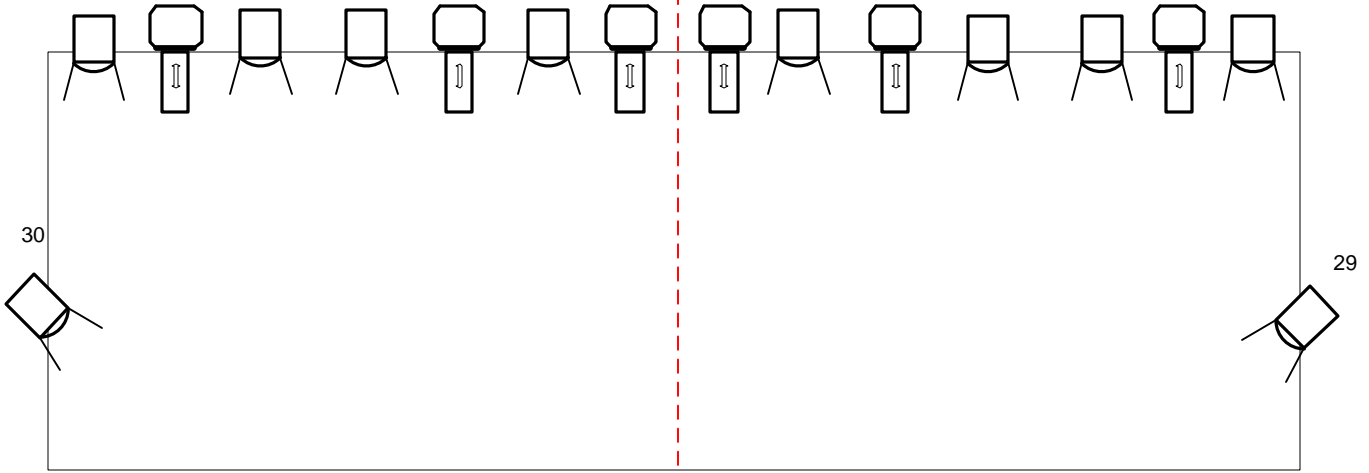

2

Zaallicht: 111-112 @20%

Regielampje: 60

1

Frans Hoofdtechniek
Jurien Toneelmeester
Jan Geluidstechniek
Iain Licht/Toneel

28 6 8 10 12 14 4 3 13 11 9 7 5 27

18 20 22 24 26 25 23 21 19 17