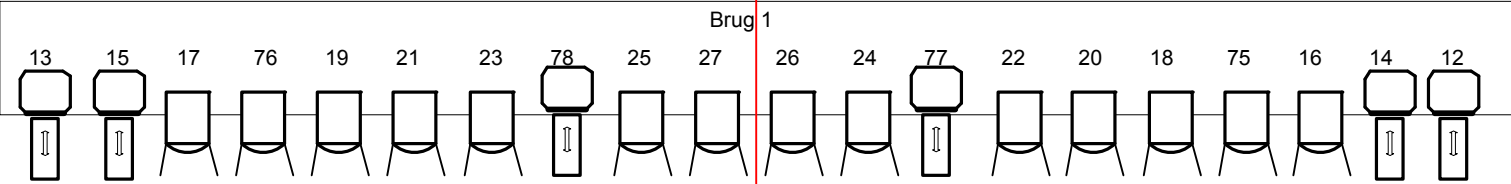

Volgspot rechts

Onno hoofd techniek  
Frans chef techniek  
Jurien toneelmeester  
Jan geluidtechniek  
Iain licht/toneel

Volgspot links

**Legenda**

- 2 kw pc
- 1 kw pc
- 1kw fresnel
- 2 kw profiel
- 1 kw warp

**Zaallicht**  
450 t/m 455=zaal  
456+457=Balkon