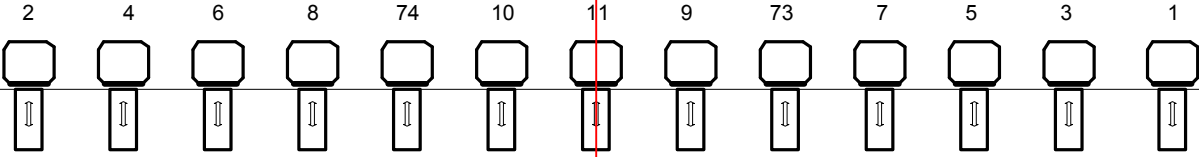

Volgspot rechts

Onno hoofd techniek  
Frans chef techniek  
Jurien toneelmeester  
Jan geluidtechniek  
Iain licht/toneel

Volgspot links

**Legenda**

- 2 kw pc
- 1 kw pc
- 1kw fresnel
- 2 kw profiel
- 1 kw warp

**Zaallicht**  
450 t/m 455=zaal  
456+457=Balkon