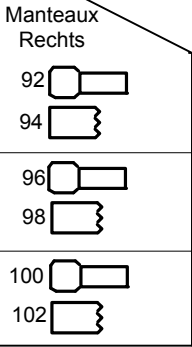

Volgspot rechts

Onno hoofd techniek  
Frans chef techniek  
Jurien toneelmeester  
Jan geluidtechniek  
Iain licht/toneel

Volgspot links

**Legenda**

- 2 kw pc
- 1 kw pc
- 1kw fresnel
- 2 kw profiel
- 1 kw warp