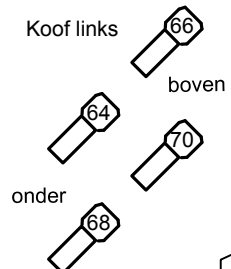

Volgspot rechts

Onno hoofd techniek  
Frans chef techniek  
Jurien toneelmeester  
Jan geluidtechniek  
Iain licht/toneel

Volgspot links

**Legenda**

- 2 kw pc
- 1 kw pc
- 1kw fresnel
- 2 kw profiel
- 1 kw warp

**Zaallicht**  
450 t/m 455=zaal  
456+457=Balkon