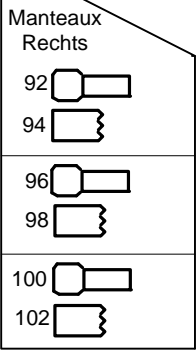

Volgspot rechts

AGORA

Theater & Congrescentrum

Volgspot links

Brug 2

Brug 1

Legenda

- 2 kw pc
- 1 kw pc
- 1 kw fresnel
- 2 kw profiel
- 1 kw warp