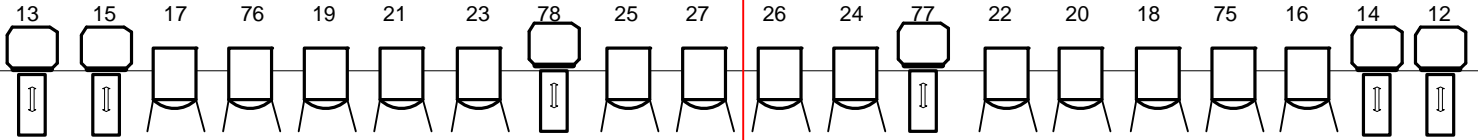

Volgspot rechts

AGORA

Theater & Congrescentrum

Volgspot links

Brug 2

Brug 1

Legenda

- 2 kw pc
- 1 kw pc
- 1 kw fresnel
- 2 kw profiel
- 1 kw warp

Zaallicht
450/455=zaal
456+457=Balkon

onder

onder

Horizon 135 t/m 150