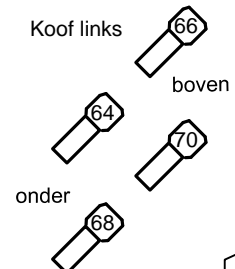

Volgspot rechts

AGORA

Theater & Congrescentrum

Volgspot links

Brug 2

Brug 1

Legenda

- 2 kw pc
- 1 kw pc
- 1 kw fresnel
- 2 kw profiel
- 1 kw warp