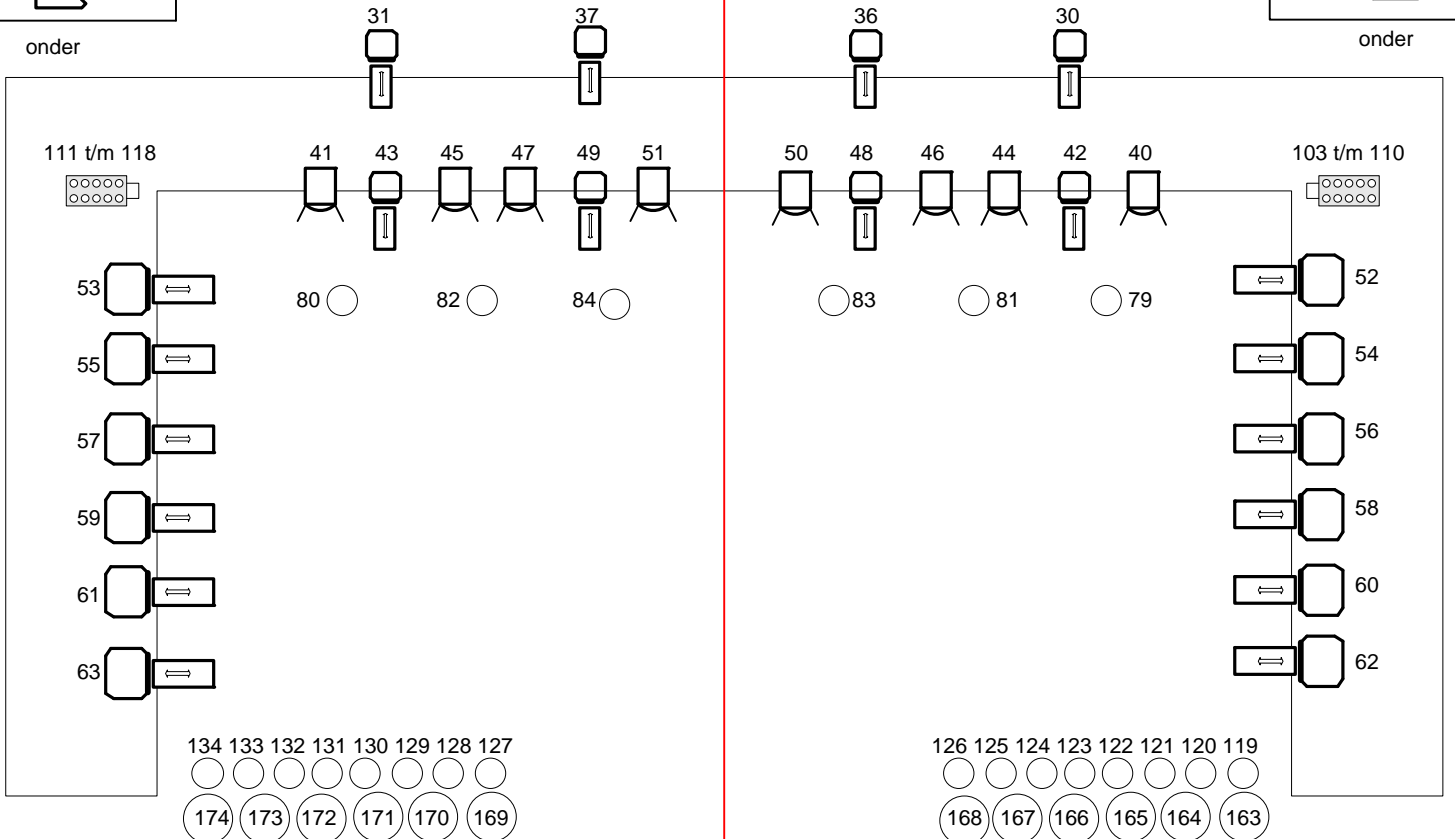

Volgspot rechts

AGORA

Theater & Congrescentrum

Volgspot links

Brug 2

Brug 1

Legenda

- 2 kw pc
- 1 kw pc
- 1 kw fresnel
- 2 kw profiel
- 1 kw warp

Zaallicht
450/455=zaal
456+457=Balkon

onder

onder

Horizon 135 t/m 150