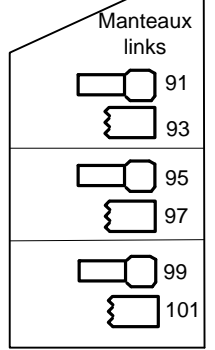

Volgspot rechts

AGORA

Theater & Congrescentrum

Volgspot links

Brug 2

Brug 1

Legenda

- 2 kw pc
- 1 kw pc
- 1 kw fresnel
- 2 kw profiel
- 1 kw warp