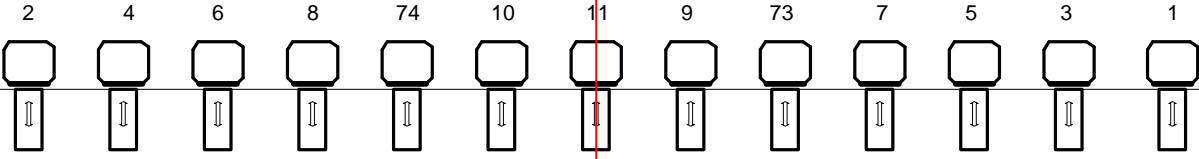

Volgspot rechts

AGORA

Theater & Congrescentrum

Volgspot links

Brug 2

Brug 1

Legenda

- 2 kw pc
- 1 kw pc
- 1 kw fresnel
- 2 kw profiel
- 1 kw warp

Zaallicht
450/455=zaal
456+457=Balkon

onder

onder

Horizon 135 t/m 150